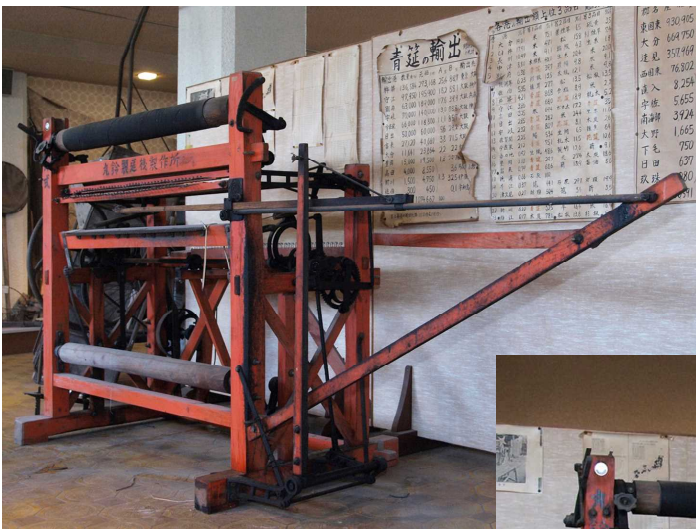

写真2 / 七島表の織機

0049 岩下式足踏製筵機

0051 椅子(0049とセット)

0052 丸鈴式半自動製筵機

0056 えさし竹(イサシ)

0057 えさし竹(イサシ)

0059 足踏式筵手織機

0070 丸鈴式半自動製筵機

0071 丸鈴式半自動製筵機