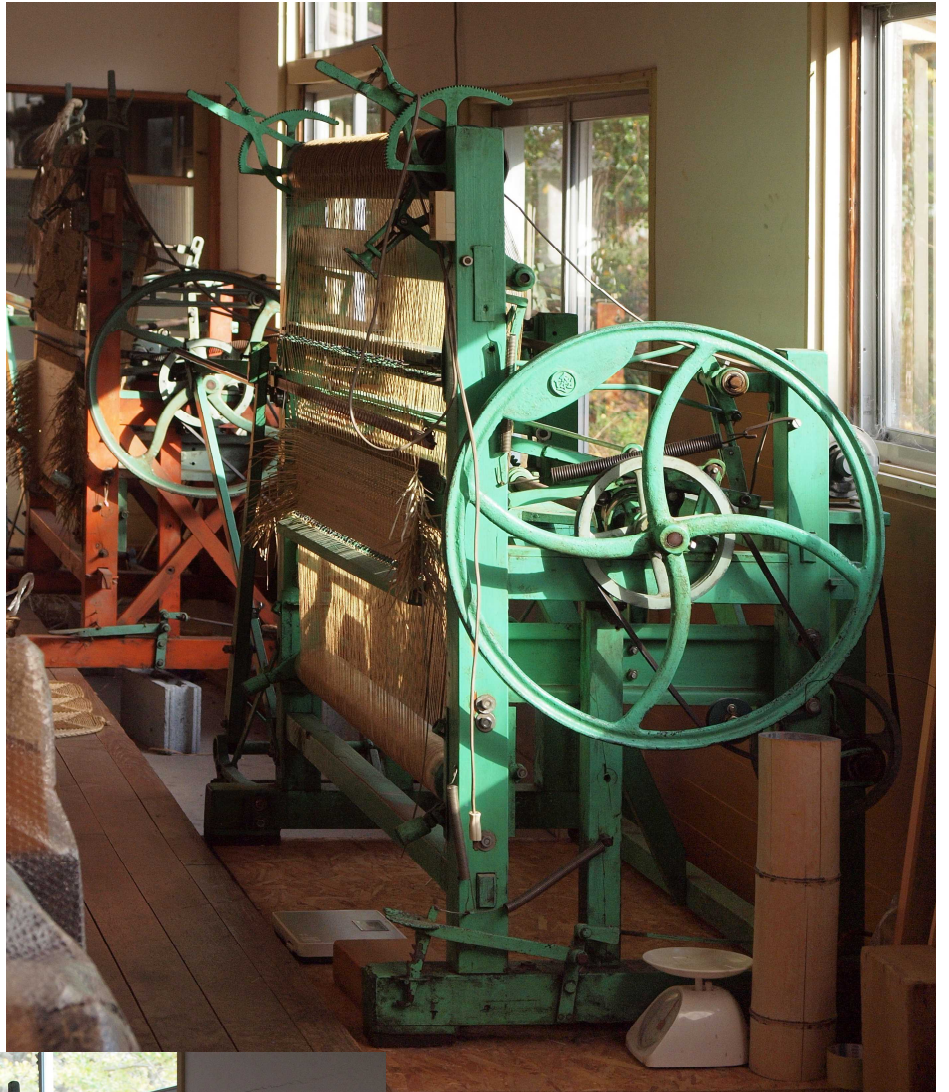

写真2 / 七島表の織機

0049 岩下式足踏製筵機

0051 椅子(0049とセット)

0052 丸鈴式半自動製筵機

0056 えさし竹(イサシ)

0057 えさし竹(イサシ)

0059 足踏式筵手織機

0070 丸鈴式半自動製筵機

0071 丸鈴式半自動製筵機